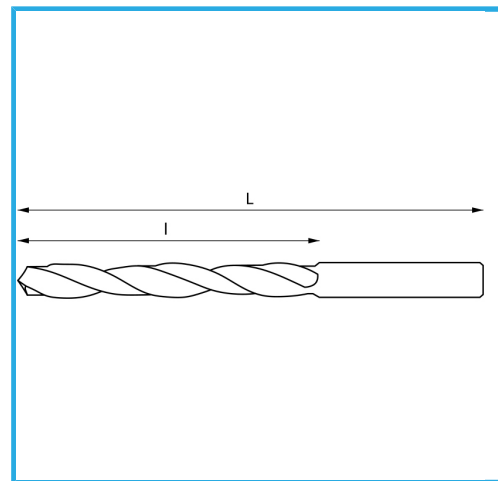

DIN 338/N, RECHTS, GESCHLIFFEN

∅	1.70 mm
L	43 mm
l	20 mm
Pack	10
Verpackungsmaße	43x1.7x1.7 h mm
Bruttogewicht	0,00 kg
EAN-Code	8012667369682

Box

HSS

-

135°

HV=770-830

~8xD