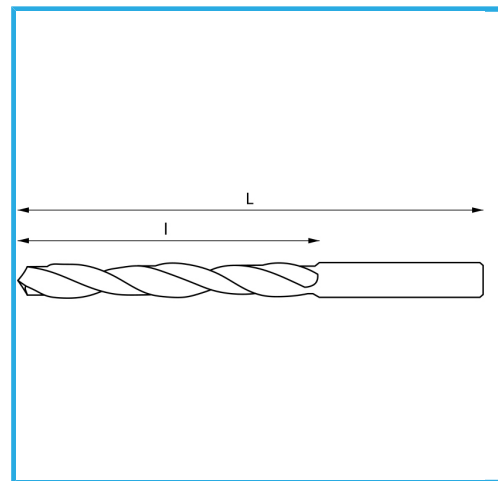

DIN 338/N, RECHTS, GESCHLIFFEN

∅	7.10 mm
L	109 mm
l	69 mm
Pack	10
Verpackungsmaße	109x7.1x7.1 h mm
Bruttogewicht	0,02 kg
EAN-Code	8012667369996

Box

HSS

-

135°

HV=770-830

~8xD