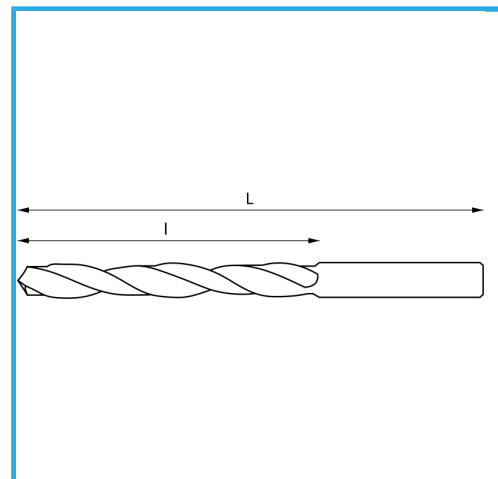

DIN 338/N, RECHTS, GESCHLIFFEN

∅	4.80 mm
L	86 mm
l	52 mm
Pack	10
Verpackungsmaße	86x4.8x4.8 h mm
Bruttogewicht	0,01 kg
EAN-Code	8012667369224

Box

HSS

-

135°

HV=770-830

~8xD