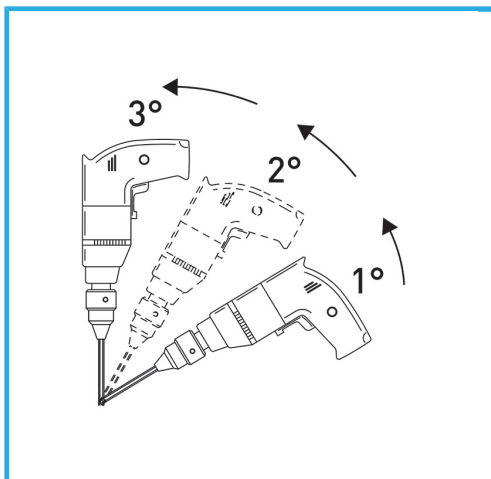

LA CORONA DIAMANTATA A SPESSORE SOTTILE GARANTISCE TAGLI SENZA SBAVATURE. QUESTA CARATTERISTICA AGEVOLA I LAVORI DI FORATURA SU...

€31,30

Misura	Ø 16 mm
Attacco esagonale	11 mm
Lunghezza totale	90 mm
Altezza diamante	5 mm
Grana	35/40
Peso lordo	0,08 kg
Dimensioni imballo	115 x 32 x 32 h mm
Codice EAN	8012667355159