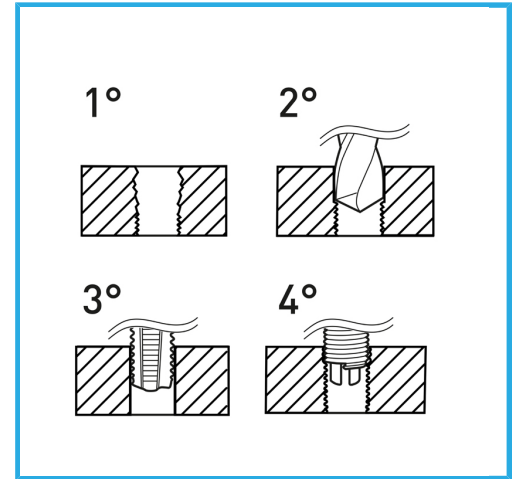

INDICADO PARA LA REGENERACIÓN DE ROSCAS O PARA OBTENER ROSCADOS MUY RESISTENTES EN MATERIALES BLANDOS.

€66,20

Rosca	9/16" x 12
Brocas	-
Machos STI	E011/UNC9/16M
Utensilio para insertar	E011/U16
Herr. rompe arrastre	-
Insertos roscados	E010/UNC9/16E15
Cantidad de insertos	10
Peso bruto	0,61 kg
Codigo de barras	8012667368463