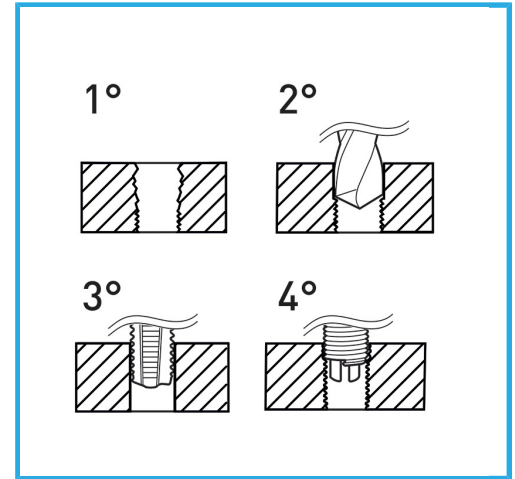

INDICADO PARA LA REGENERACIÓN DE ROSCAS O PARA OBTENER ROSCADOS MUY RESISTENTES EN MATERIALES BLANDOS.

€72,00

Dimensiones	M 18 x 2.5
Broca	-
Machos STI	E011/M180X250M
Utensilio para insertar	E011/U20
Herr. rompe arrastre	-
Cantidad de insertos	5
Peso bruto	0,78 kg
Codigo de barras	8012667368715