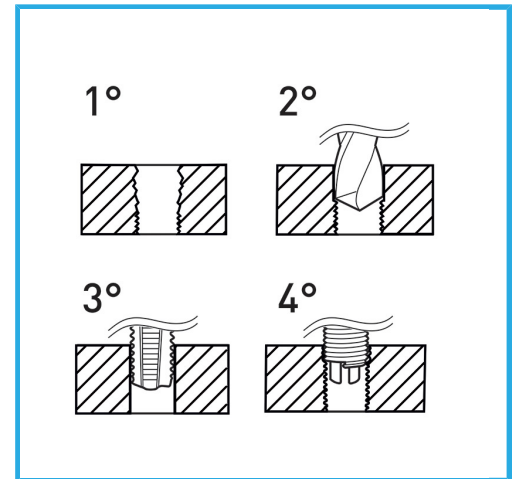

INDICADO PARA LA REGENERACIÓN DE ROSCAS O PARA OBTENER ROSCADOS MUY RESISTENTES EN MATERIALES BLANDOS.

€40,20

<b>Dimensiones</b>	M 10 x 1.5
<b>Broca</b>	Ø 10.4 mm
<b>Machos STI</b>	E011/M100X150M
<b>Utensilio para insertar</b>	E011/U13
<b>Herr. rompe arrastre</b>	E011/A13
<b>Cantidad de insertos</b>	15
<b>Peso bruto</b>	0,56 kg
<b>Codigo de barras</b>	8012667363901