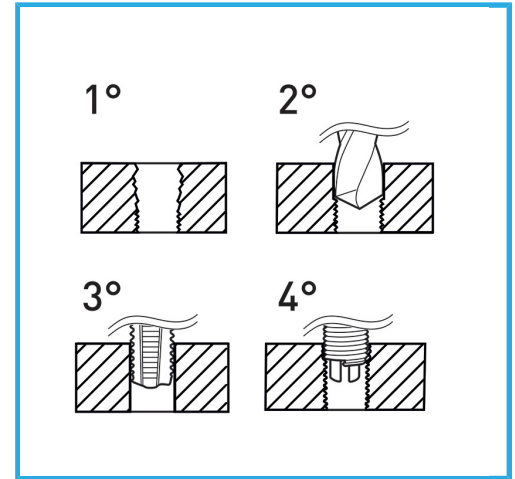

INDICADO PARA LA REGENERACIÓN DE ROSCAS O PARA OBTENER ROSCADOS MUY RESISTENTES EN MATERIALES BLANDOS.

€102,00

Rosca	7/8" x 9
Broca	-
Machos STI	E011/BSW7/8M
Utensilio para insertar	E011/U22
Herr. rompe arrastre	-
Insertos roscados	E010/BSW7/8E15
Cantidad de insertos	5
Peso bruto	1,00 kg
Codigo de barras	8012667362812