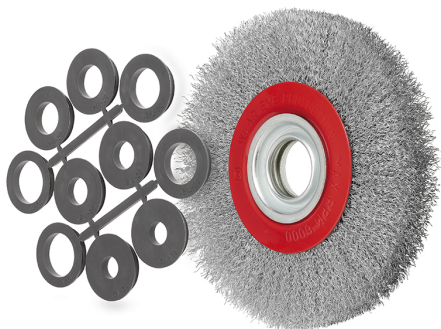

CEPILLO AGRESIVO, DE ALTO RENDIMIENTO PARA USO CON MÁQUINAS ESTACIONARIAS, ELIMINACIÓN DE OXIDOS, CORROSIONES,...

€37,90

Dimensiones	Ø 250 x 32 mm
Orificio	25, 22, 20, 16 mm
Alambre	0,3 mm
Máx. r.p.m.	3000
Peso bruto	1,57 kg
Codigo de barras	8012667358808

Acero
inoxidable