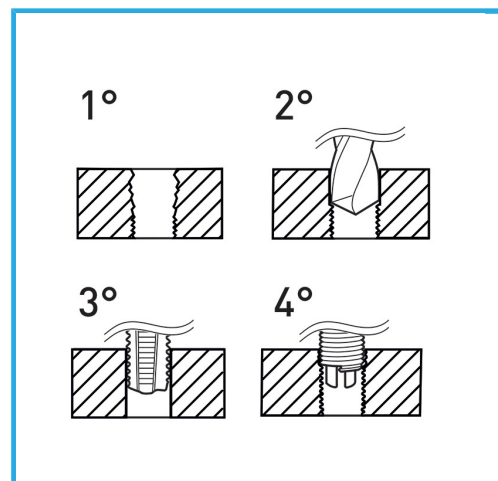

INDICADO PARA LA REGENERACIÓN DE ROSCAS O PARA OBTENER ROSCADOS MUY RESISTENTES EN MATERIALES BLANDOS.

€30,20

Dimensiones	M 6 x 1.0
Broca	Ø 6.3 mm
Machos STI	E011/M060X100M
Utensilio para insertar	E011/U09
Herr. rompe arrastre	E011/A09
Cantidad de insertos	20
Peso bruto	0,41 kg
Codigo de barras	8012667367411