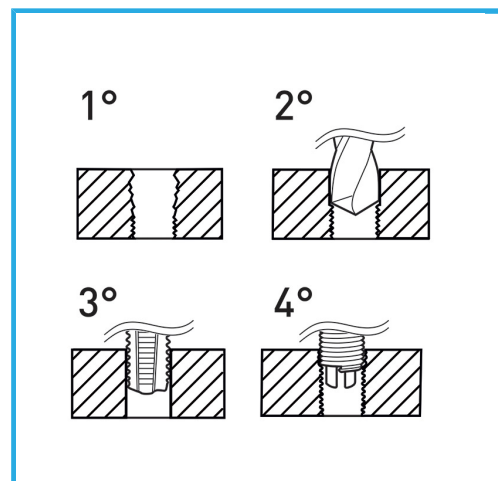

INDICADO PARA LA REGENERACIÓN DE ROSCAS O PARA OBTENER ROSCADOS MUY RESISTENTES EN MATERIALES BLANDOS.

€97,90

Rosca	1" x 8
Broca	-
Machos STI	E011/BSW1M
Utensilio para insertar	E011/U23
Herr. rompe arrastre	-
Insertos roscados	E010/BSW1E15
Cantidad de insertos	4
Peso bruto	1,19 kg
Codigo de barras	8012667364533