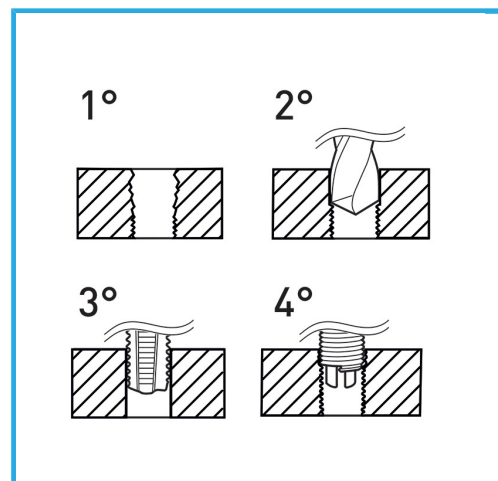

INDICADO PARA LA REGENERACIÓN DE ROSCAS O PARA OBTENER ROSCADOS MUY RESISTENTES EN MATERIALES BLANDOS.

€72,00

Dimensiones	M 18 x 2.0
Broca	-
Machos STI	E011/M180X200M
Utensilio para insertar	E011/U20
Herr. rompe arrastre	-
Cantidad de insertos	5
Peso bruto	0,73 kg
Codigo de barras	8012667365356