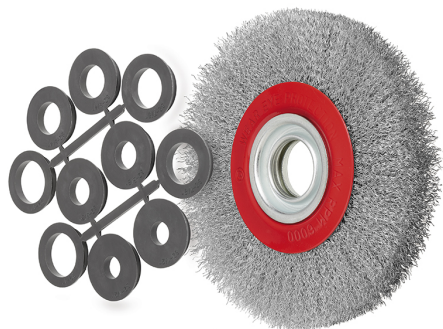

CEPILLO AGRESIVO, DE ALTO RENDIMIENTO PARA USO CON MÁQUINAS ESTACIONARIAS, ELIMINACIÓN DE OXIDOS, CORROSIONES,...

€20,20

Dimensiones

Ø 175 x 32 mm

Orificio

25, 22, 20, 16 mm

Alambre

0,3 mm

Máx. r.p.m.

6000

Peso bruto

0,72 kg

Codigo de barras

8012667358792

Acero
inoxidable