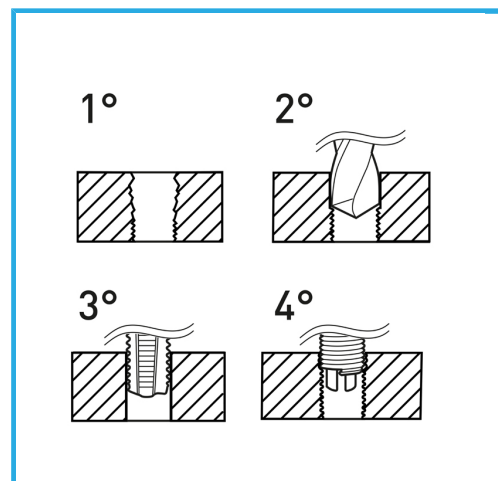

INDICADO PARA LA REGENERACIÓN DE ROSCAS O PARA OBTENER ROSCADOS MUY RESISTENTES EN MATERIALES BLANDOS.

€102,00

Rosca	7/8" x 9
Brocas	-
Machos STI	E011/UNC7/8M
Utensilio para insertar	E011/U22
Herr. rompe arrastre	-
Insertos roscados	E010/UNC7/8E15
Cantidad de insertos	5
Peso bruto	1,00 kg
Codigo de barras	8012667367084