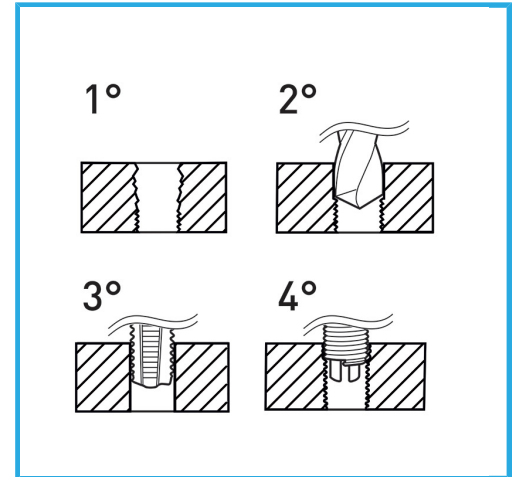

INDICADO PARA LA REGENERACIÓN DE ROSCAS O PARA OBTENER ROSCADOS MUY RESISTENTES EN MATERIALES BLANDOS.

€44,70

<b>Dimensiones</b>	M 11 x 1.5
<b>Broca</b>	Ø 11.4 mm
<b>Machos STI</b>	E011/M110X150M
<b>Utensilio para insertar</b>	E011/U14
<b>Herr. rompe arrastre</b>	E011/A14
<b>Cantidad de insertos</b>	10
<b>Peso bruto</b>	0,55 kg
<b>Codigo de barras</b>	8012667362713