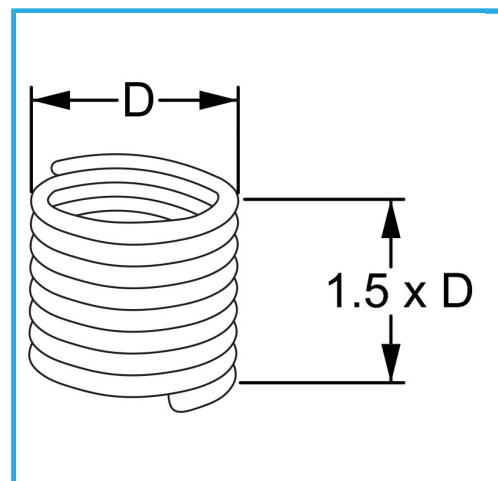

SECCIÓN ROMBOIDAL, CON FORMA DE RESORTE, QUE CREA DOS HILOS PERFECTAMENTE CONCÉNTRICOS; UNO EXTERNO QUE ENCAJA CON EL...

€1,13

<b>D</b>	7/16" x 20 mm
<b>Pack</b>	10
<b>Peso bruto</b>	0,00 kg
<b>Codigo de barras</b>	8012667367831