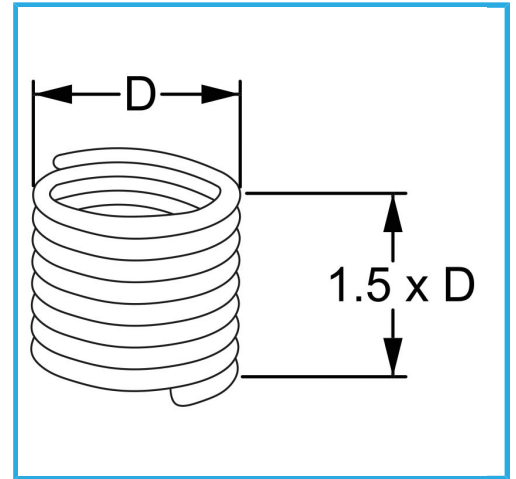

SECCIÓN ROMBOIDAL, CON FORMA DE RESORTE, QUE CREA DOS HILOS PERFECTAMENTE CONCÉNTRICOS; UNO EXTERNO QUE ENCAJA CON EL...

€2,36

<b>D</b>	3/4" x 16 mm
<b>Pack</b>	5
<b>Peso bruto</b>	0,02 kg
<b>Codigo de barras</b>	8012667366391