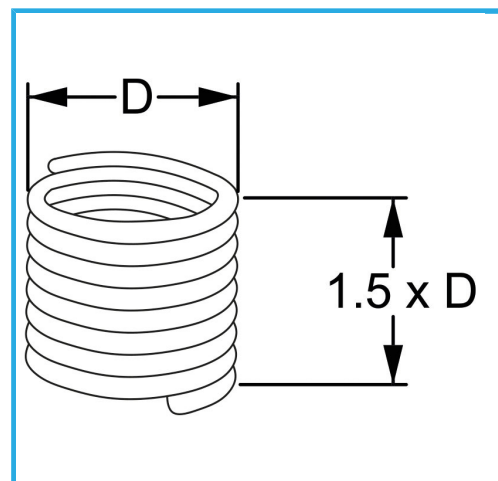

SECCIÓN ROMBOIDAL, CON FORMA DE RESORTE, QUE CREA DOS HILOS PERFECTAMENTE CONCÉNTRICOS; UNO EXTERNO QUE ENCAJA CON EL...

€6,20

D	M 33 x 2.0 mm
Pack	5
Peso bruto	0,04 kg
Codigo de barras	8012667363109

Colgante