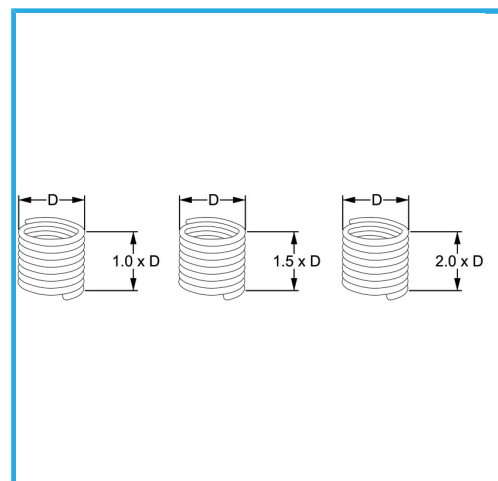

SECCIÓN ROMBOIDAL, CON FORMA DE RESORTE, QUE CREA DOS HILOS PERFECTAMENTE CONCÉNTRICOS; UNO EXTERNO QUE ENCAJA CON EL...

€1,02

D	M 12 x 1.75 mm
Altura	2.0 D mm
Pack	10
Peso bruto	0,01 kg
Codigo de barras	8012667367534