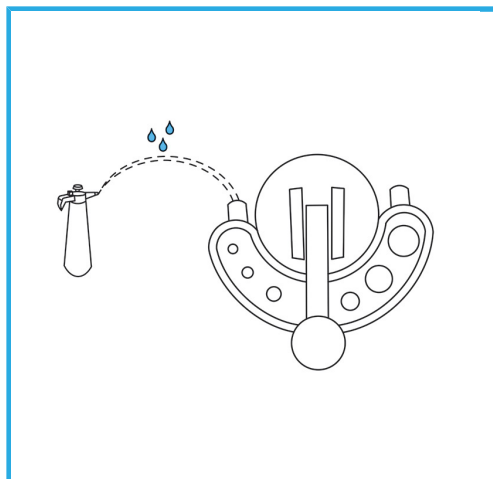

LA CORONA DIAMANTATA A SPESSORE SOTTILE GARANTISCE TAGLI SENZA SBAVATURE. QUESTA CARATTERISTICA AGEVOLA I LAVORI DI FORATURA SU...

€32,30

Misure	Ø 5 mm - 6 mm - 8 mm - 10 mm
Gambo	Ø 6 mm
Lunghezza totale	65 mm
Altezza diamante	5 mm
Grana	60/80
Dimensioni imballo	70 x 140 x 70 h mm
Peso lordo	0,09 kg
Codice EAN	8012667356019