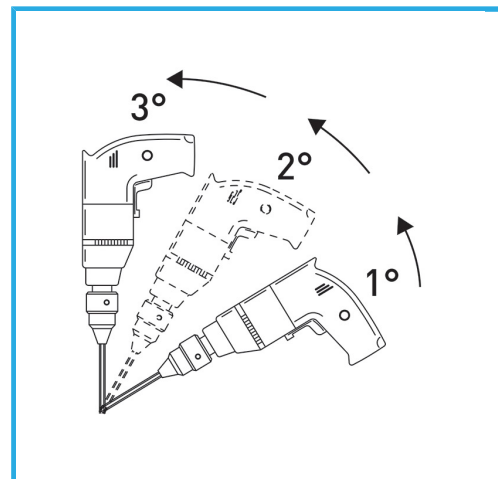

LA CORONA DIAMANTATA A SPESSORE SOTTILE GARANTISCE TAGLI SENZA SBAVATURE. QUESTA CARATTERISTICA AGEVOLA I LAVORI DI FORATURA SU...

€32,30

Misure	Ø 5 mm - 6 mm - 8 mm - 10 mm
Gambo	Ø 6 mm
Lunghezza totale	65 mm
Altezza diamante	5 mm
Grana	60/80
Dimensioni imballo	70 x 140 x 70 h mm
Peso lordo	0,09 kg
Codice EAN	8012667356019