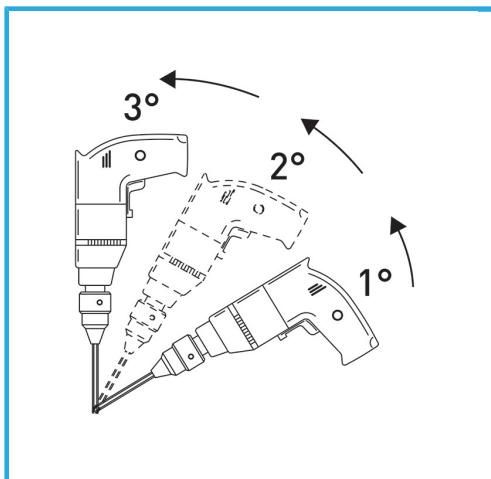

LA CORONA DIAMANTATA A SPESSORE SOTTILE GARANTISCE TAGLI SENZA SBAVATURE. QUESTA CARATTERISTICA AGEVOLA I LAVORI DI FORATURA SU...

€76,50

Misura	Ø 50 mm
Lunghezza totale	60 mm
Altezza diamante	15 mm
Grana	30/50
Peso lordo	0,23 kg
Dimensioni imballo	60 x 120 x 60 h mm
Codice EAN	8012667355524