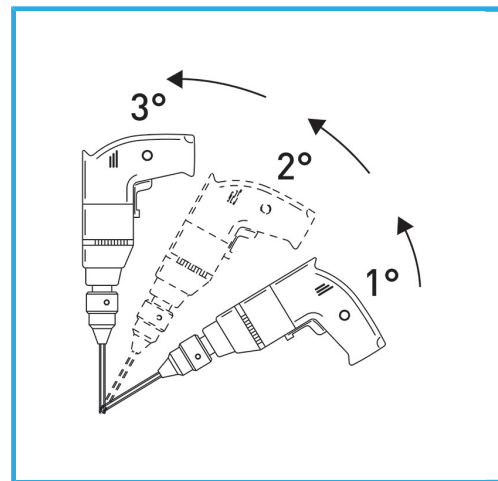

LA CORONA DIAMANTATA A SPESSORE SOTTILE GARANTISCE TAGLI SENZA SBAVATURE. QUESTA CARATTERISTICA AGEVOLA I LAVORI DI FORATURA SU...

€9,70

|                    |                    |
|--------------------|--------------------|
| Misura             | Ø 12 mm            |
| Gambo              | Ø 6 mm             |
| Lunghezza totale   | 65 mm              |
| Altezza diamante   | 5 mm               |
| Grana              | 60/80              |
| Dimensioni imballo | 31 x 114 x 31 h mm |
| Peso lordo         | 0,02 kg            |
| Codice EAN         | 8012667355999      |