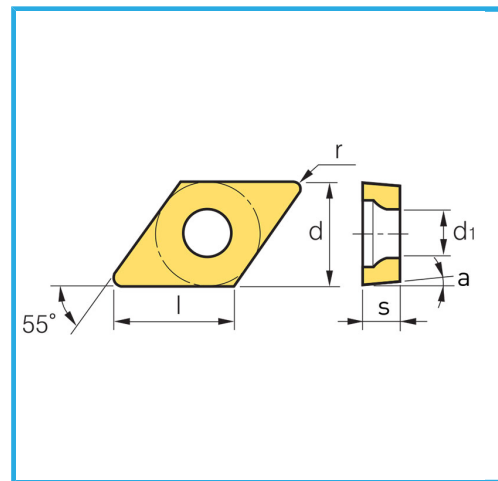

POSITIVA.

€10,40

Dimensioni	11 mm
d	9.52 mm
l	11.60 mm
s	3.97 mm
r	0.40 mm
d1	2.20 mm
a°	7°
Pack	10
Peso lordo	0,01 kg
Codice EAN	8012667359690

Scatola

-