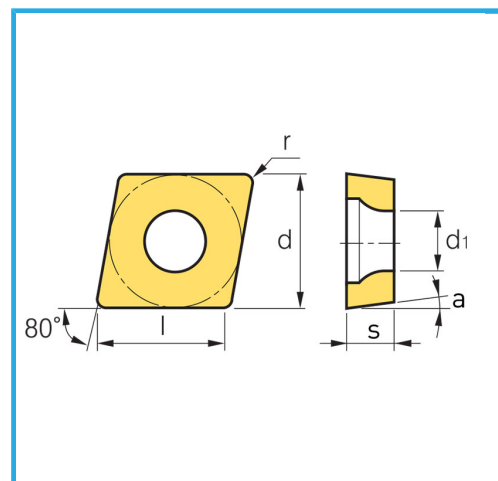

POSITIVA.

€12,10

Dimensione	12 mm
d	12.70 mm
l	12.90 mm
s	4.76 mm
r	0.80 mm
d1	5.50 mm
a°	7°
Pack	10
Peso lordo	0,01 kg
Codice EAN	8012667359676

Scatola

-