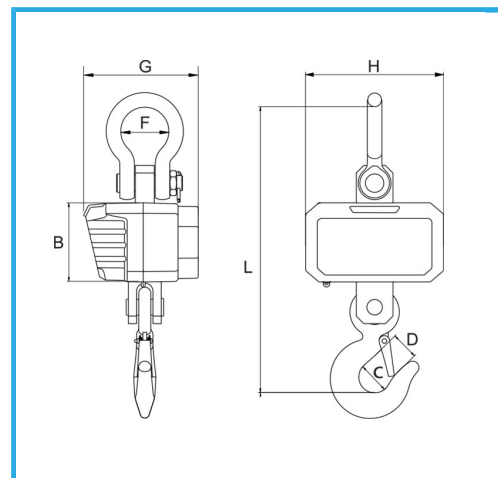

CON ESTRUCTURA DE FUNDICIÓN DE ALUMINIO, EQUIPADA CON BATERÍA, CARGADOR, MANDO A DISTANCIA POR INFRARROJOS Y...

**€1.100,00**

Tamaño caracteres	40 x 20 mm
Capacidad	10000 kg
Lectura	5 kg
Pesaje mínimo	5 kg
Carga límite	150%
Batería	1 x 6 V 4 Ah
Peso neto	25,7 kg
Código de barras	8012667386139
Peso bruto	25,62 kg
Dimensiones de embalaje	910x325x330 h mm

Caja

**Incluido En  
El Precio**

Cargador de batería  
Batería de 6V 4Ah  
Mando a distancia por  
infrarrojos  
Grillete superior  
Gancho con dispositivo  
antideslizante