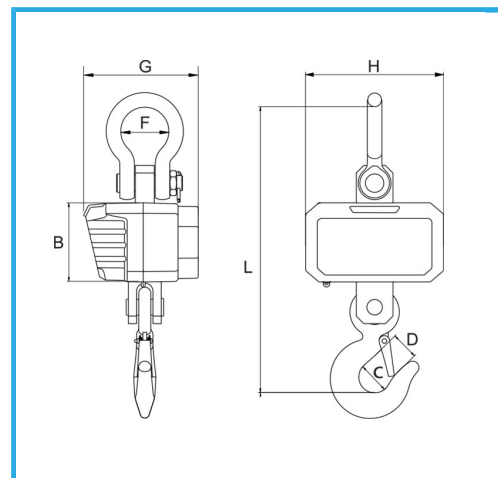

CON ESTRUCTURA DE FUNDICIÓN DE ALUMINIO, EQUIPADA CON BATERÍA, CARGADOR, MANDO A DISTANCIA POR INFRARROJOS Y...

€876,00

Tamaño caracteres	40 x 20 mm
Capacidad	5000 kg
Lectura	2 kg
Pesaje mínimo	2 kg
Carga límite	150%
Batería	1 x 6 V 4 Ah
Peso neto	12,3 kg
Código de barras	8012667386122
Peso bruto	6,00 kg
Dimensiones de embalaje	510x340x300 h mm

Caja

**Incluido En
El Precio**

Cargador de batería
Batería de 6V 4Ah
Mando a distancia por infrarrojos
Grillete superior
Gancho con dispositivo antideslizante