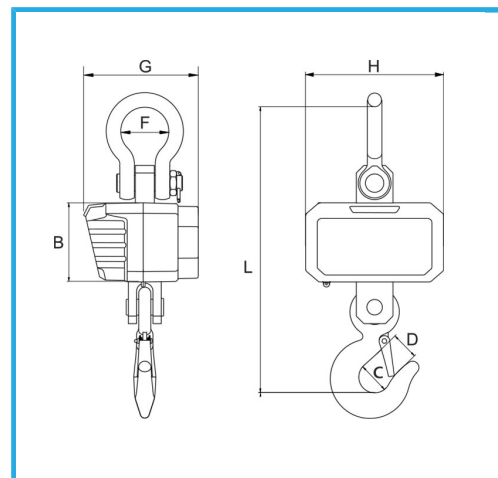

CON ESTRUCTURA DE FUNDICIÓN DE ALUMINIO, EQUIPADA CON BATERÍA, CARGADOR, MANDO A DISTANCIA POR INFRARROJOS Y...

**€622,00**

Tamaño caracteres	40 x 20 mm
Capacidad	1000 kg
Lectura	0.500 kg
Pesaje mínimo	0.500 kg
Carga límite	150%
Batería	1 x 6 V 4 Ah
Peso neto	7,1 kg
Código de barras	8012667386108
Peso bruto	5,00 kg
Dimensiones de embalaje	510x345x300 h mm

Caja

**Incluido En  
El Precio**

Cargador de batería  
Batería de 6V 4Ah  
Mando a distancia por  
infrarrojos  
Grillete superior  
Gancho con dispositivo  
antideslizante