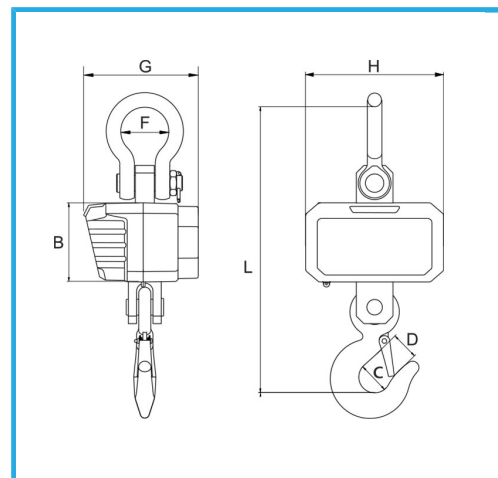

CON ESTRUCTURA DE FUNDICIÓN DE ALUMINIO, EQUIPADA CON BATERÍA, CARGADOR, MANDO A DISTANCIA POR INFRARROJOS Y...

€749,00

Tamaño caracteres	40 x 20 mm
Capacidad	3000 kg
Lectura	1 kg
Pesaje mínimo	1 kg
Carga límite	150%
Batería	1 x 6 V 4 Ah
Peso neto	7,5 kg
Código de barras	8012667386115
Peso bruto	8,67 kg
Dimensiones de embalaje	510x340x300 h mm

Caja

**Incluido En
El Precio**

Cargador de batería
Batería de 6V 4Ah
Mando a distancia por infrarrojos
Grillete superior
Gancho con dispositivo antideslizante