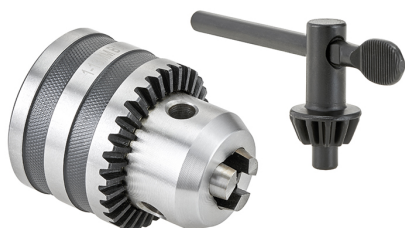

€27,80
~~€38,40~~

Capacità	5 - 20 mm
Attacco DIN	B22
Dimensioni	Ø 64 x 83 mm
Dimensioni imballo	130x80x75 h mm
Codice EAN	8012667387587

Scatola

Acciaio