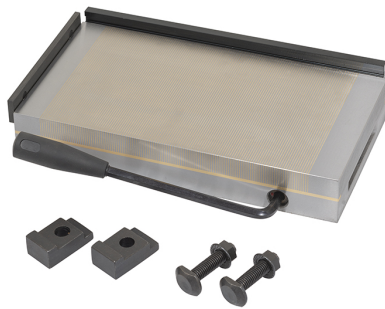

CON POLO EXTRAFINO. PERMITE EL MECANIZADO DE PIEZAS MUY PEQUEÑAS Y DE BAJO GROSOR GRACIAS AL FINO PASO.

€1.330,00

<b>Dimensiones</b>	500 x 200 x 58 mm
<b>Fuerza magnetica</b>	120 N/cm <sup>2</sup>
<b>Paso polaridad</b>	0,5 + 1,5 mm
<b>Peso neto</b>	57 Kg
<b>Peso bruto</b>	44,50 kg
<b>Codigo de barras</b>	8012667386740

Caja de  
madera

Acero