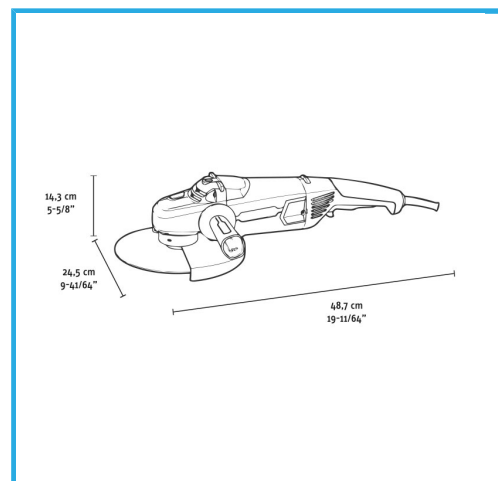

ROSCA DE HUSILLO M14ARRANQUE SUAVEBLOQUEO DE HUSILLOPROTECCIÓN DE REINICIOFUNCIÓN DE BLOQUEOEMPUÑADURA DE GOMA...

€167,00

Potencia	2200 W
Amperaje a 220-230V	10,0 A
Velocidad	0-6500 min-1
Conexión	M14
Max Ø de disco de corte	230 mm
Max Ø de disco abrasivo	230 mm
Max Ø de la placa de lijado de goma	230 mm
Max Ø de cepillo de alambre circular	100 mm
Max Ø de copa cepillo de alambre	100 mm
Codigo de barras	8012667404444
Dimensiones de embalaje	550 x 170 x 130 h mm
Peso bruto	6,32 kg

Caja

M14

Arranque Suave

Bloqueo del Eje

Desbloqueo

Empuñadura Suave