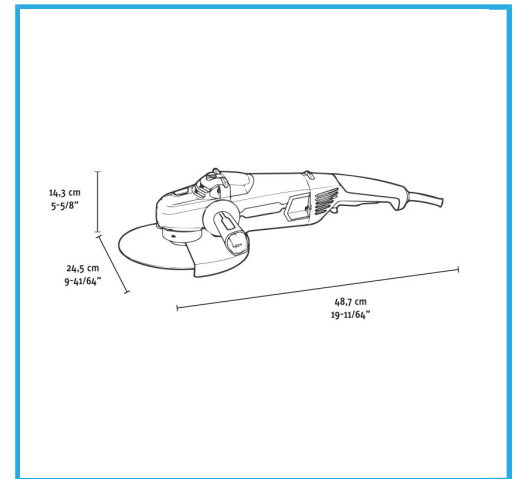

FILETTO DELL'ALBERO M14
PARTENZA GRADUALE
BLOCCO DELL'ALBERO
PROTEZIONE DELLE RIPARTENZE
FUNZIONE LOCK-OFF
IMPUGNATURA IN GOMMA...

€117,00
~~€167,00~~

Potenza	2200 W
Amperaggio a 220-230V	10,0 A
Velocità	0-6500 min-1
Attacco	M14
Ø max disco da taglio	230 mm
Ø max mola da levigatura	230 mm
Ø max piattello	230 mm
Ø max spazzola in ferro circolare	100 mm
Ø max spazzola in ferro conica	100 mm
Codice EAN	8012667404444
Dimensioni imballo	550 x 170 x 130 h mm
Peso lordo	6,32 kg

Scatola

M14

Partenza
Graduale

Blocco
Albero

Lock-Off

Impugnatura
Morbida