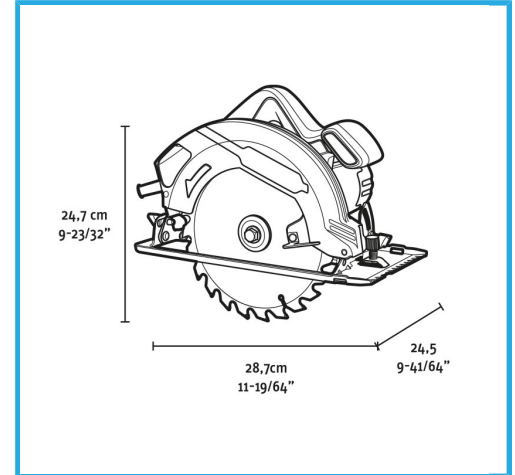

AJUSTE DE PROFUNDIDAD DE CORTEAJUSTE ANGULARFUNCIÓN DE BLOQUEOSISTEMA DE EXTRACCIÓN DE POLVO CON TUBO DE...

€182,00

Potencia	1500 W
Amperaje a 220-230V	6,8 A
Velocidad de giro en vacío	5500 min-1
Ø hoja mín / máx	185 / 190 mm
Díámetro del agujero	20 mm
Grosor de la hoja	2 mm
Profundidad de corte	Max 66 mm (90°) / 46 mm (45°)
Código de barras	8012667404536
Dimensiones de embalaje	325 x 255 x 275 h mm
Peso bruto	5,28 kg

Caja

- Ajuste de
Ángulo

Desbloqueo

- Ajuste de
Profundidad

Extracción
de Polvo