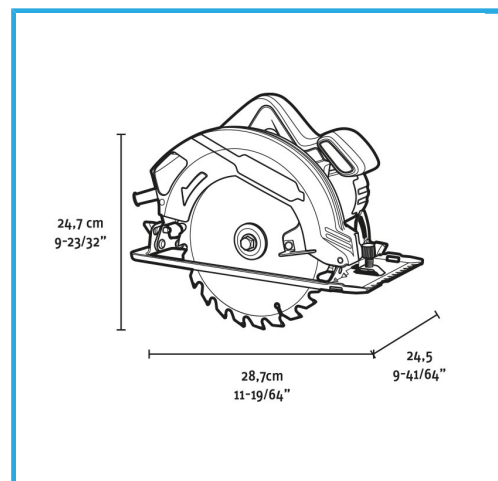

REGOLAZIONE DELLA PROFONDITÀ DI TAGLIO  
REGOLAZIONE DELL'ANGOLO DI TAGLIO  
FUNZIONE LOCK-OFF  
SISTEMA DI ESTRAZIONE DELLA...

**€128,00**  
~~€182,00~~

<b>Potenza</b>	1500 W
<b>Amperaggio a 220-230V</b>	6,8 A
<b>Velocità a vuoto</b>	5500 min-1
<b>Ø min / max lama</b>	185 / 190 mm
<b>Diametro foro</b>	20 mm
<b>Spessore lama</b>	2 mm
<b>Profondità di taglio</b>	Max 66 mm (90°) / 46 mm (45°)
<b>Codice EAN</b>	8012667404536
<b>Dimensioni imballo</b>	325 x 255 x 275 h mm
<b>Peso lordo</b>	5,28 kg

Scatola

- Regolazione Angolare

Lock-Off

- Regolazione Profondità

Estrazione della Polvere