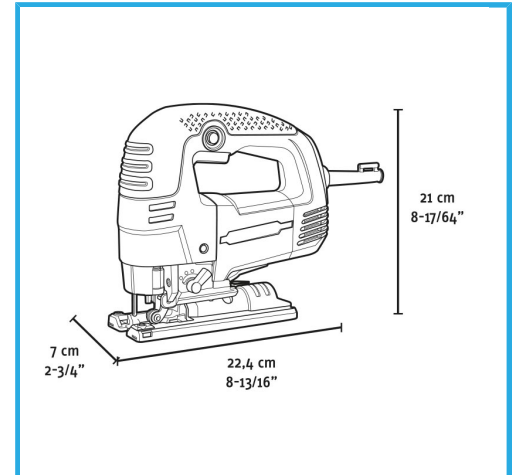

AJUSTE DE FRECUENCIA DE PERCUSIÓN AJUSTE ANGULAR PÉNDULO  
DE 4 MODOS CAMBIO RÁPIDO DE LA HOJA INTEGRADO EN LA...

€121,00

<b>Potencia</b>	710 W
<b>Amperaje a 220-230V</b>	3,1 A
<b>Frecuencia de carrera sin carga</b>	700-3000 min-1
<b>Longitud de la carrera</b>	26 mm
<b>Profundidad de corte en madera</b>	85 mm
<b>Profundidad de corte en aluminio</b>	20 mm
<b>Profundidad de corte en acero</b>	10 mm
<b>Ángulo de corte</b>	Max 45° / 45°
<b>Código de barras</b>	8012667404529
<b>Dimensiones de embalaje</b>	305 x 220 x 85 h mm
<b>Peso bruto</b>	3,47 kg

Caja

- Velocidad Variable

4 modos de oscilación pendular

- Ajuste de Ángulo

Cambio de hoja Fácil

Bloqueo