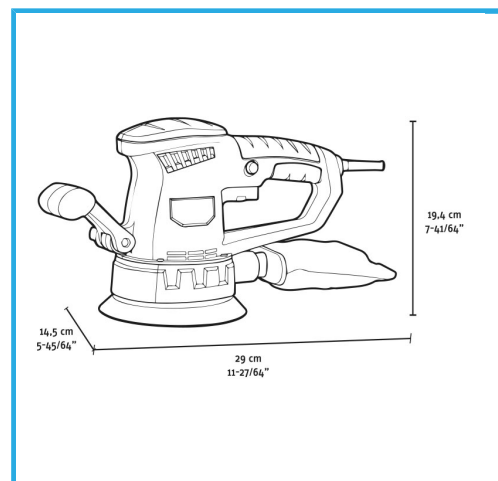

FISSAGGIO A VELCROVELOCITÀ VARIABILEFUNZIONE LOCK-ON PER UN UTILIZZO CONTINUATIVOSISTEMA DI ESTRAZIONE DELLA POLVERE CON...

**€73,90**  
~~€106,00~~

<b>Potenza</b>	450 W
<b>Amperaggio a 220-230V</b>	1,9 A
<b>Velocità a vuoto</b>	4000 min-1 / 13000 min-1
<b>Velocità oscillazione a vuoto</b>	8000-26000 min-1
<b>Eccentricità</b>	2 mm
<b>Ø piattello abrasivo</b>	150 mm
<b>Fori</b>	8
<b>Dimensioni imballo</b>	330 x 155 x 221 h mm
<b>Codice EAN</b>	8012667404543
<b>Peso lordo</b>	2,73 kg

Scatola

Impugnatura  
Morbida

Sistema a  
Velcro

- Velocità  
Variabile

Impugnatura  
a D

Lock-On

Estrazione  
della Polvere