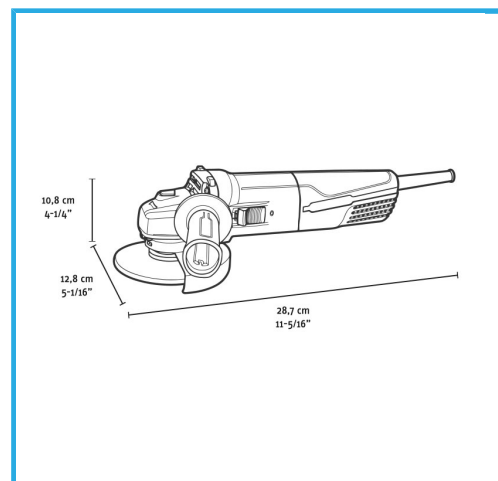

ROSCA DE HUSILLO M14ARRANQUE SUAVEBLOQUEO DE HUSILLOPROTECCIÓN DE REINICIOINTERRUPTOR DESLIZANTE DE ENCENDIDO/APAGADO DE...

€76,40

| | |
|--------------------------------------|----------------------|
| Potencia | 720 W |
| Amperaje a 220-230V | 3,3 A |
| Velocidad | 0-11000 min-1 |
| Conexión | M14 |
| Max Ø de disco de corte | 115 mm |
| Max Ø de disco abrasivo | 115 mm |
| Max Ø de la placa de lijado de goma | 115 mm |
| Max Ø de cepillo de alambre circular | 75 mm |
| Max Ø de copa cepillo de alambre | 75 mm |
| Codigo de barras | 8012667404413 |
| Dimensiones de embalaje | 350 x 130 x 115 h mm |
| Peso bruto | 2,35 kg |

Caja

M14

Arranque Suave

Bloqueo del Eje

Protección de Reinicio

Interruptor de 2 Posiciones

Empuñadura Suave

Velocidad Constante