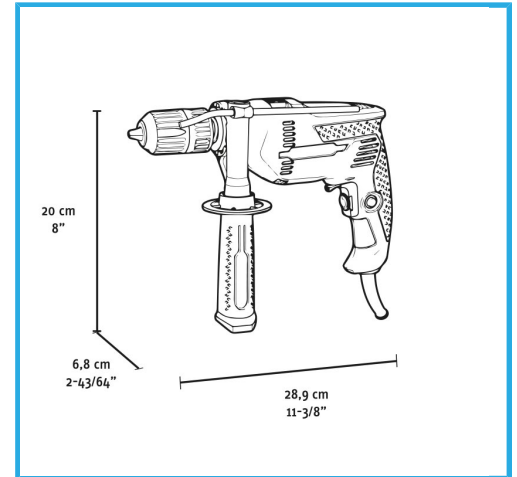

PORTABROCAS AUTOAJUSTABLE SIN LLAVE CON BLOQUEO DE 2 PASOS
VELOCIDAD VARIABLE AJUSTE ELECTRÓNICO DE VELOCIDAD 2 MODOS:...

€76,40

Potencia	600 W
Amperaje a 220-230V	2,8 A
Velocidad de giro en vacío	0-2800 min-1
Número de impactos	0-44800 min-1
Rango de apriete del mandril	2 - 13 mm
Rendimiento de taladro concreto	Max 13 mm
Rendimiento de taladro acero	Max 13 mm
Rendimiento de taladro madera	Max 20 mm
Código de barras	8012667404338
Dimensiones de embalaje	320 x 250 x 85 h mm
Peso bruto	2,30 kg

Caja

2 Funciones

- Velocidad Variable

Sin Llave

Velocidad Electrónica

Reversa

Bloqueo