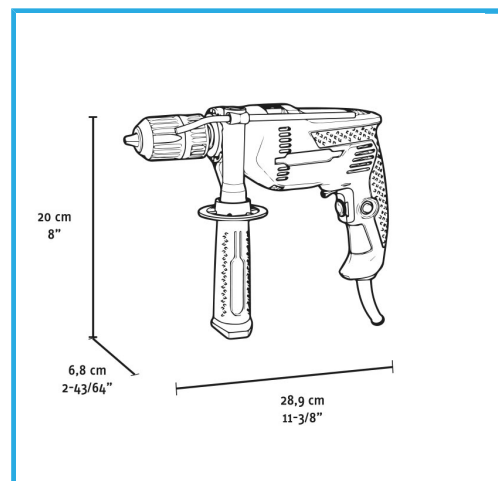

MANDRINO AUTOSERRANTE SENZA CHIAVE CON BLOCCO A 2
STADIVELOCITÀ VARIABILEREGOLAZIONE ELETTRONICA DELLA
VELOCITÀ2...

€53,50
~~€76,40~~

Potenza	600 W
Amperaggio a 220-230V	2,8 A
Velocità a vuoto	0-2800 min-1
Percussioni al minuto	0-44800 min-1
Serraggio mandrino	2 - 13 mm
Capacità foratura cemento	Max 13 mm
Capacità foratura acciaio	Max 13 mm
Capacità foratura legno	Max 20 mm
Codice EAN	8012667404338
Dimensioni imballo	320 x 250 x 85 h mm
Peso lordo	2,30 kg

Scatola

2 Funzioni

- Velocità
Variabile

Senza
Chiave

Velocità
Elettronica

Inversione

Lock-On