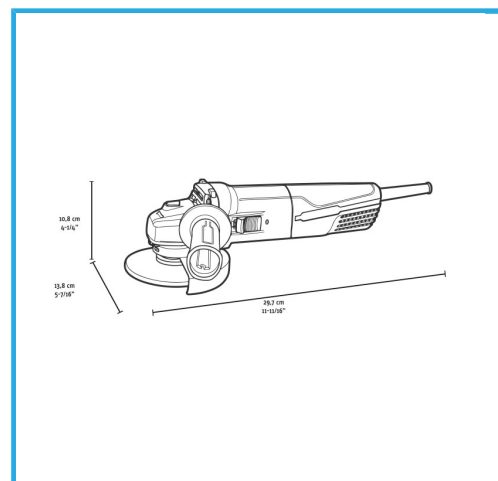

ROSCA DE HUSILLO M14ARRANQUE SUAVEBLOQUEO DE HUSILLOPROTECCIÓN DE REINICIOINTERRUPTOR DESLIZANTE DE ENCENDIDO/APAGADO DE...

€91,70

Potencia	860 W
Amperaje a 220-230V	3,9 A
Velocidad	0-11000 min-1
Max Ø de disco de corte	125 mm
Max Ø de disco abrasivo	125 mm
Max Ø de la placa de lijado de goma	125 mm
Max Ø de cepillo de alambre circular	75 mm
Max Ø de copa cepillo de alambre	75 mm
Codigo de barras	8012667404420
Dimensiones de embalaje	350 x 130 x 110 h mm
Peso bruto	2,52 kg

Caja

M14

Arranque Suave

Bloqueo del Eje

Protección de Reinicio

Interruptor de 2 Posiciones

Empuñadura Suave