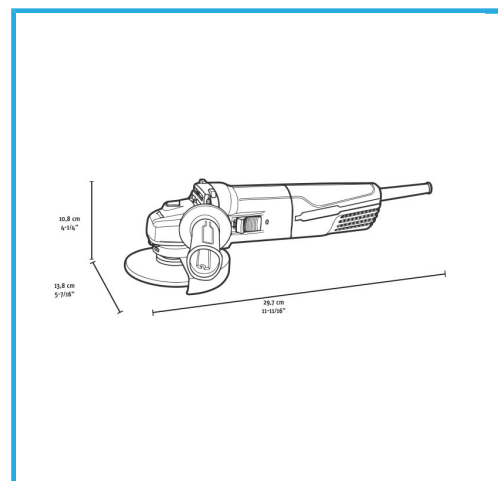

FILETTO DELL'ALBERO M14
PARTENZA GRADUALE
BLOCCO DELL'ALBERO
PROTEZIONE DELLE RIPARTENZE
INTERRUTTORE A SLITTA A DUE POSIZIONI...

€64,20
~~€91,70~~

Potenza	860 W
Amperaggio a 220-230V	3,9 A
Velocità	0-11000 min-1
Ø max disco da taglio	125 mm
Ø max mola da levigatura	125 mm
Ø max piattello	125 mm
Ø max spazzola in ferro circolare	75 mm
Ø max spazzola in ferro conica	75 mm
Codice EAN	8012667404420
Dimensioni imballo	350 x 130 x 110 h mm
Peso lordo	2,52 kg

Scatola

M14

Partenza
Graduale

Blocco
Albero

Protezione
dalle
Ripartenze

Interruttore
a 2 Posizioni

Impugnatura
Morbida