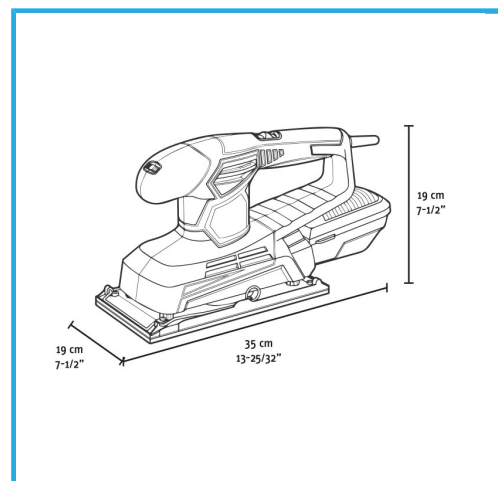

SISTEMA BLOCCAGGIO CARTA ABRASIVA A MOLLA  
VELOCITÀ VARIABILE  
SISTEMA DI ESTRAZIONE DELLA POLVERE CON  
CONTENITORE /...

**€73,90**  
~~€106,00~~

<b>Potenza</b>	350 W
<b>Amperaggio a 220-230V</b>	1,5 A
<b>Velocità a vuoto</b>	6000-11000 min-1
<b>Velocità oscillazione a vuoto</b>	12000-22000 min-1
<b>Eccentricità</b>	2,5 mm
<b>Dimensioni carta abrasiva</b>	115 x 280 mm
<b>Dimensioni superficie abrasiva</b>	115 x 230 mm
<b>Codice EAN</b>	8012667404550
<b>Dimensioni imballo</b>	365 x 125 x 190 h mm
<b>Peso lordo</b>	2,76 kg

Scatola

Impugnatura  
Morbida

Gancio da  
Cintura

- Velocità  
Variabile

Impugnatura  
a D

Estrazione  
della Polvere