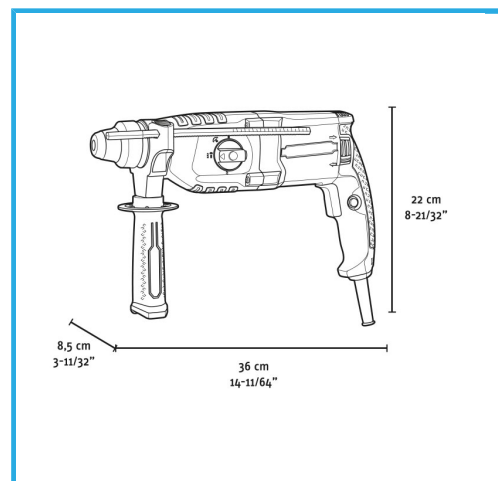

HUSILLO SDS-PLUSPORTABROCAS CON LLAVE ADICIONAL CON ADAPTADOR SDS-PLUSAJUSTE ELECTRÓNICO DE VELOCIDAD3 MODOS:...

€213,00

Potencia	800 W
Amperaje a 220-230V	3,8 A
Velocidad de giro en vacío	0-1200 min-1
Número de impactos	0-5300 min-1
Energía de percusión	3,4 J
Portabrocas	SDS-Plus
Rendimiento de taladro concreto	Max 26 mm
Rendimiento de taladro acero	Max 13 mm
Rendimiento de taladro madera	Max 40 mm
Codigo de barras	8012667404376
Dimensiones de embalaje	410 x 310 x 135 h mm
Peso bruto	5,56 kg

Estuche de transporte

SDS PLUS

Portabrocas SDS + Adaptador

3 Funciones

Vario-Lock

Embrague de Seguridad

Bloqueo