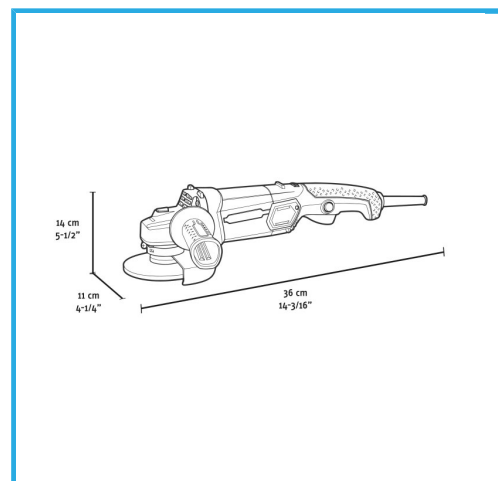

ROSCA DE HUSILLO M14ARRANQUE SUAVEVELOCIDAD VARIABLEBLOQUEO DE HUSILLOPROTECCIÓN DE REINICIOFUNCIÓN DE...

€99,30

Potencia	1200 W
Amperaje a 220-230V	5,4 A
Velocidad	0-11000 min-1
Conexión	M14
Max Ø de disco de corte	125 mm
Max Ø de disco abrasivo	125 mm
Max Ø de la placa de lijado de goma	125 mm
Max Ø de cepillo de alambre circular	75 mm
Max Ø de copa cepillo de alambre	75 mm
Codigo de barras	8012667404437
Dimensiones de embalaje	415 x 130 x 100 h mm
Peso bruto	2,96 kg

Caja

M14

Arranque Suave

- Velocidad Variable

Desbloqueo

Empuñadura Suave