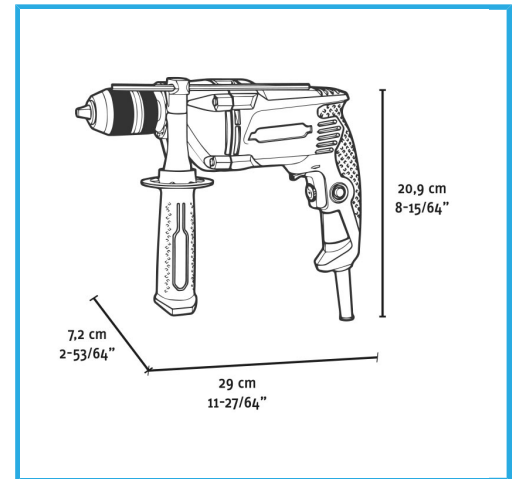

PORTABROCAS AUTOAPRIETE DE METAL SIN LLAVE VELOCIDAD VARIABLE AJUSTE ELECTRÓNICO DE VELOCIDAD 2 MODOS: PERFORACIÓN / ...

€122,00

Potencia	810 W
Amperaje a 220-230V	3,9 A
Velocidad de giro en vacío	0-2800 min-1
Número de impactos	0-44800 min-1
Rango de apriete del mandril	2 - 13 mm
Rendimiento de taladro concreto	Max 16 mm
Rendimiento de taladro acero	Max 13 mm
Rendimiento de taladro madera	Max 30 mm
Código de barras	8012667404345
Dimensiones de embalaje	320 x 250 x 85 h mm
Peso bruto	2,70 kg

Caja

2 Funciones

- Velocidad Variable

Sin Llave

Velocidad Electrónica

Reversa

Bloqueo