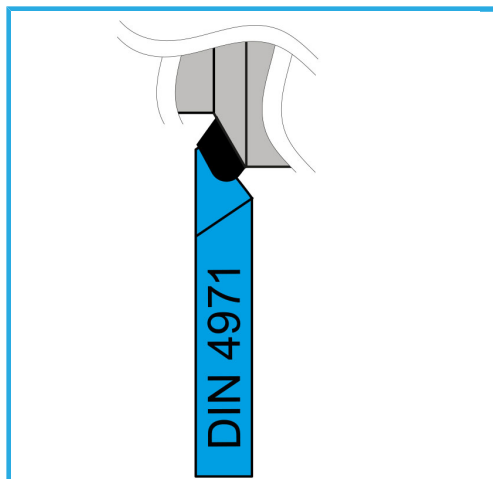

€72,00

**Dimensiones**

12 x 12 x L180mm (ISO 8 DIN 4973, ISO 9 DIN 4974) 12 x 12 x L100mm (ISO 1 DIN 4971, ISO 2 DIN 4972, ISO 6R DIN 4980, ISO 6L DIN 4980) 8 x 12 x L100mm (ISO 3R DIN 4978, ISO 4 DIN 4976, ISO 5 DIN 4977, ISO 7 DIN4981)

Caja

**Peso bruto**

1,50 kg

**Codigo de barras**

8012667408299