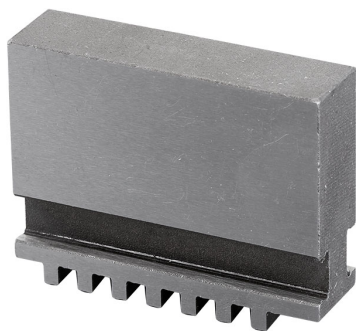

PARA PLATOS AUTOCENTRANTES CON GUIA UNICA.

€99,00

**Portabrocas**

Ø125 mm

**Peso bruto**

0,84 kg

**Codigo de barras**

8012667397654

Caja

Acero