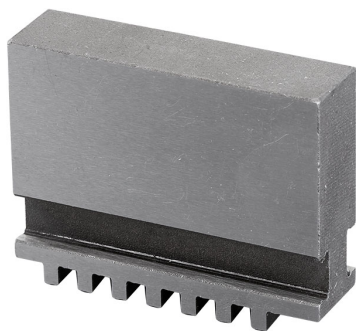

PARA PLATOS AUTOCENTRANTES CON GUIA UNICA.

€88,00

**Portabrocas**

Ø 100 mm

**Peso bruto**

0,54 kg

**Codigo de barras**

8012667397678

Caja

Acero