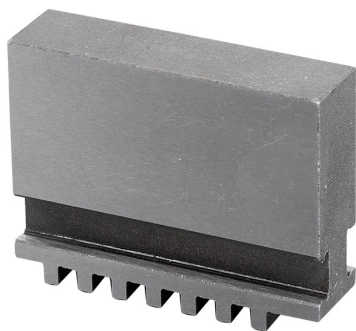

PARA PLATOS AUTOCENTRANTES CON GUIA UNICA.

€110,00

Portabrocas

Ø 160 mm

Peso bruto

1,50 kg

Codigo de barras

8012667397685

Caja

Acero