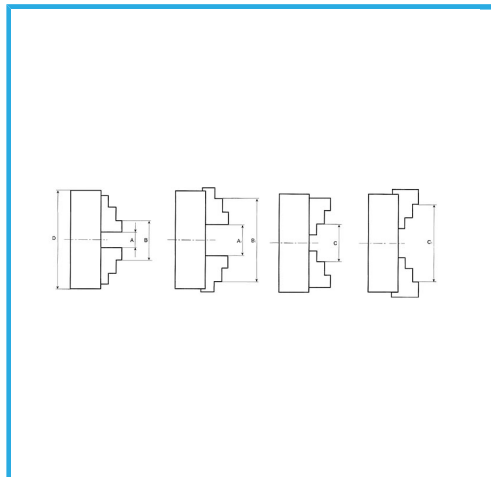

EINZELNE FÜHRUNG, AUSGESTATTET MIT 3 INNEN - AUßEN  
 UMKEHRBAREN HARTEN BACKEN, SPANNSCHLÜSSEL UND...

D1	340 mm
D2	368 mm
D3	145 mm
H1	175 mm
H	101,5 mm
h	7 mm
z-d	3-M16 mm
<b>Vierkantschlüssel</b>	14 mm
<b>A - A1</b>	15 - 210 mm
<b>B - B1</b>	120 - 400 mm
<b>C - C1</b>	120 - 400 mm
<b>Nettogewicht</b>	71 kg
<b>Bruttogewicht</b>	71,50 kg
<b>Verpackungsmaße</b>	470x490x245h mm
<b>EAN-Code</b>	8012667397319