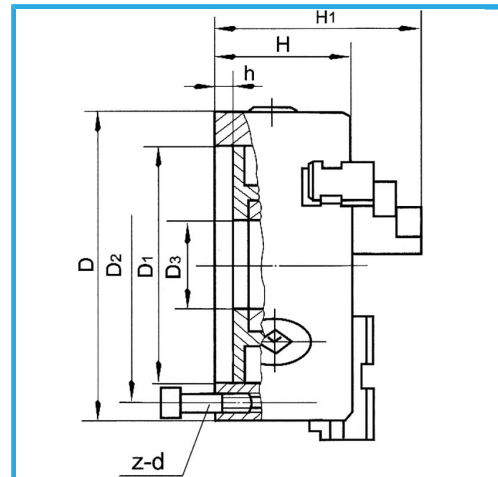

EINZELNE FÜHRUNG, AUSGESTATTET MIT 3 INNEN - AUßEN  
 UMKEHRBAREN HARTEN BACKEN, SPANNSCHLÜSSEL UND...

D1	340 mm
D2	368 mm
D3	145 mm
H1	175 mm
H	101,5 mm
h	7 mm
z-d	3-M16 mm
<b>Vierkantschlüssel</b>	14 mm
<b>A - A1</b>	15 - 210 mm
<b>B - B1</b>	120 - 400 mm
<b>C - C1</b>	120 - 400 mm
<b>Nettogewicht</b>	71 kg
<b>Bruttogewicht</b>	71,50 kg
<b>Verpackungsmaße</b>	470x490x245h mm
<b>EAN-Code</b>	8012667397319